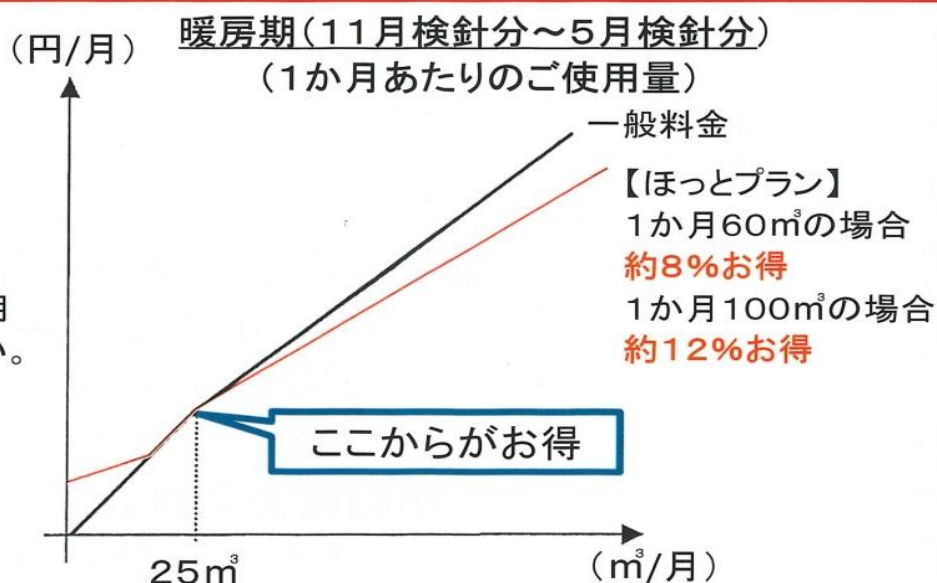

暖房期(11月検針分～5月検針分)は、1か月のご使用量が25m³を超えると一般料金よりお得になります。
その他期(6月検針分～10月検針分)は、一般料金を適用します。